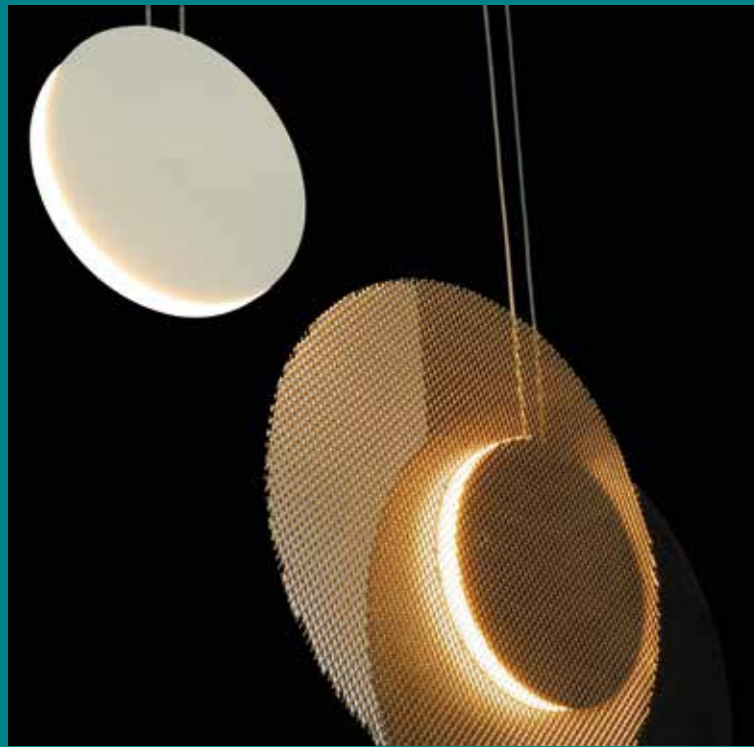

**MYO**  
**S P A I N**

SUPLEMENTO NUEVOS DISEÑOS 2021  
NEW 2021 DESIGNS SUPPLEMENT

SUPLEMENTO NUEVOS DISEÑOS 2021

NEW 2021 DESIGNS SUPPLEMENT

MYO  
SPAIN

## ECLIPSE

Inspirada en el movimiento de la luz a lo largo de un eclipse solar, la colección MYO Eclipse te trae la luz mágica de la naturaleza.

Inspired by the movement of light along a solar eclipse, MYO collection Eclipse brings you the magic light of nature.

Eclipse es un sistema modular compuesto por dos tamaños diferentes. Un módulo de 20 extensible a 30 cm de diámetro y otro módulo de 25 extensible a 40 cm de diámetro. Cada módulo está compuesto por un disco central que emite la luz y dos discos externos que difunden y reflejan la luz. El disco difusor está hecho con el material especial de malla MYO y el disco reflectante está hecho de acero.

Eclipse ceiling is a modular system composed of two different sizes. One module of 20 extensible to 30cm diameter and another module of 25 extensible to 40cm diameter. Each module is composed of a central disc emitting the light and two external discs diffusing and reflecting the light. The diffusing disc is made with special MYO mesh material and the reflecting disc is made of steel.