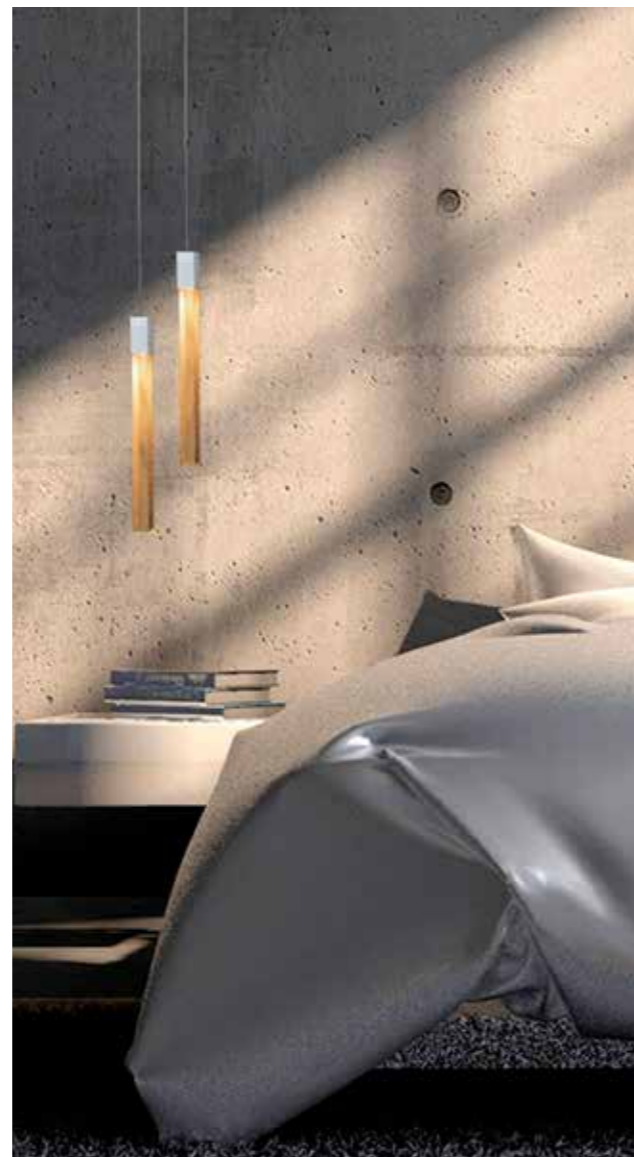

La colección Vela de MYO reemplaza la luz mágica de la vela. La luz atraviesa la malla especial MYO creando un efecto hipnótico que dará una atmósfera mágica a tu espacio.

La colección Vela viene con dos módulos, uno vertical y otro horizontal para que puedas hacer la combinación que desees.

Su rosetón plano empotrable contribuirá a un espacio más limpio.

Vela collection of MYO replaces the magic light of the candle. The light goes through MYO special mesh creating a hypnotic effect that will give a magic atmosphere to your space.

Vela collection comes with two modules, one vertical and another horizontal so you can make a unique combination display.

Its flat recessed ceiling rose will contribute to a cleaner space.

28057/1 (techo/ceiling vertical) 4cmD 4cmW 55cmH 155cm Hmax. Acero/Steel

28058/1 (techo/ceiling horizontal) 55cmD 4cmW 4cmH 104cm Hmax. Acero/Steel

29021/25 (mesa/table) 4cmD 4cmW 25cmH Acero/Steel

29021/35 (mesa/table) 4cmD 4cmW 35cmH Acero/Steel

Fuente de luz opcional/Optional light source:

Osram GU4 MR11 927 36D 3.2W 2700K 184LM CRI>90

MANTENIMIENTO CERO: La malla con tratamiento especial MYO se debe limpiar con un paño seco o secador de pelo solo una vez al año en condiciones normales.

MAINTENANCE ZERO: MYO special treated mesh is to be cleaned with a dry cloth or hair dryer only once per year under regular conditions.